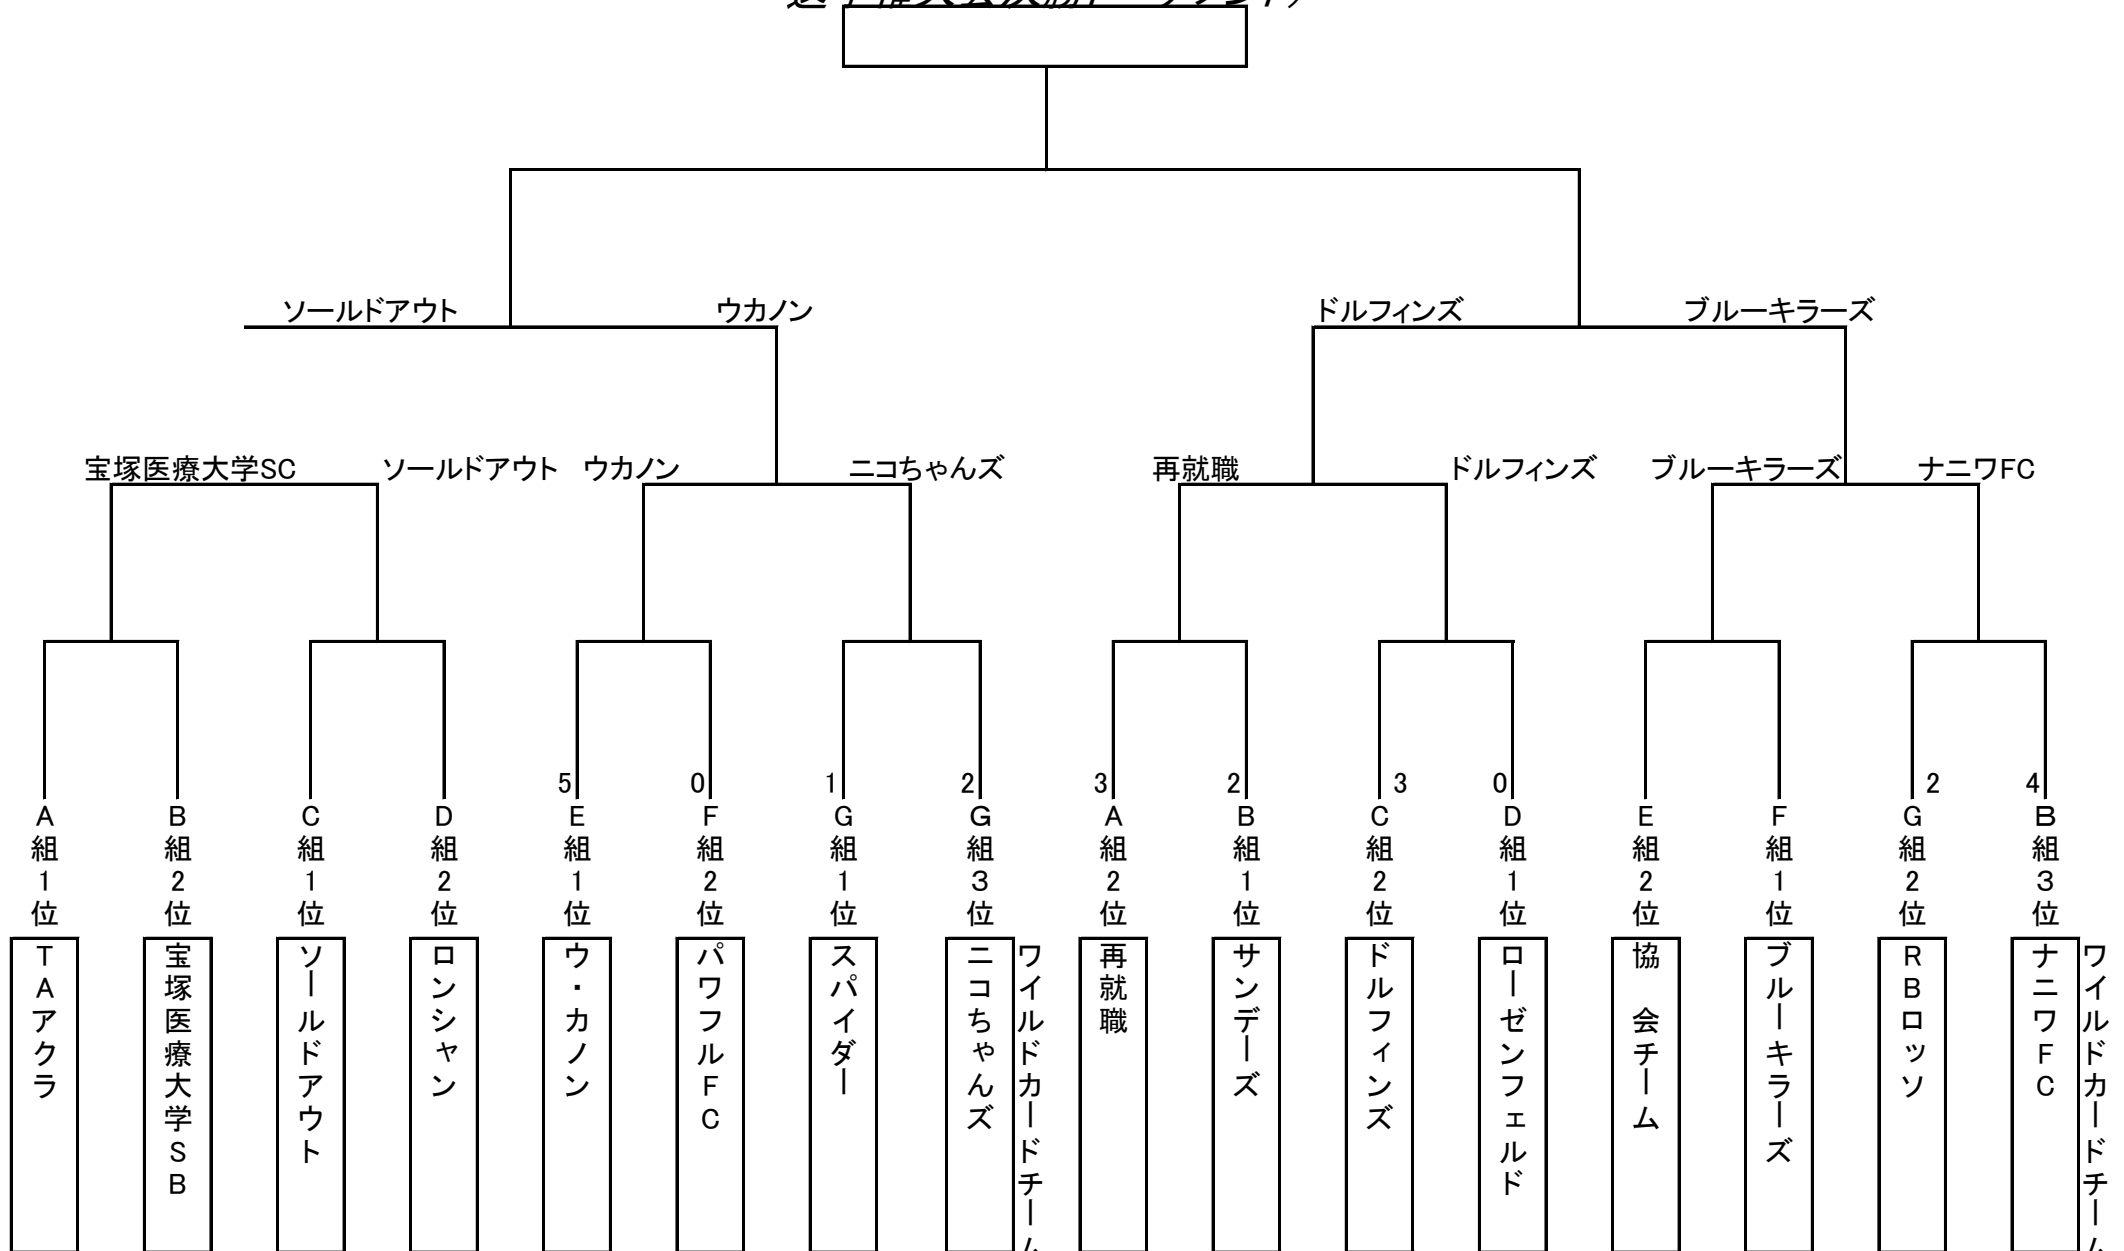

川西市サッカー協会・社会人リーグ
 (2012年度・
 選手権大会決勝トーナメント)

川西市サッカー協会・社会人リーグ
(2012年度・
選手権大会決勝トーナメント)

- * 各ブロック1位 & 2位の決勝トーナメント進出決定済です書き込みしていない箇所については決定未定です
- * ワイルドカードチームの箇所は各ブロック合わせ3位中の上位2チームです